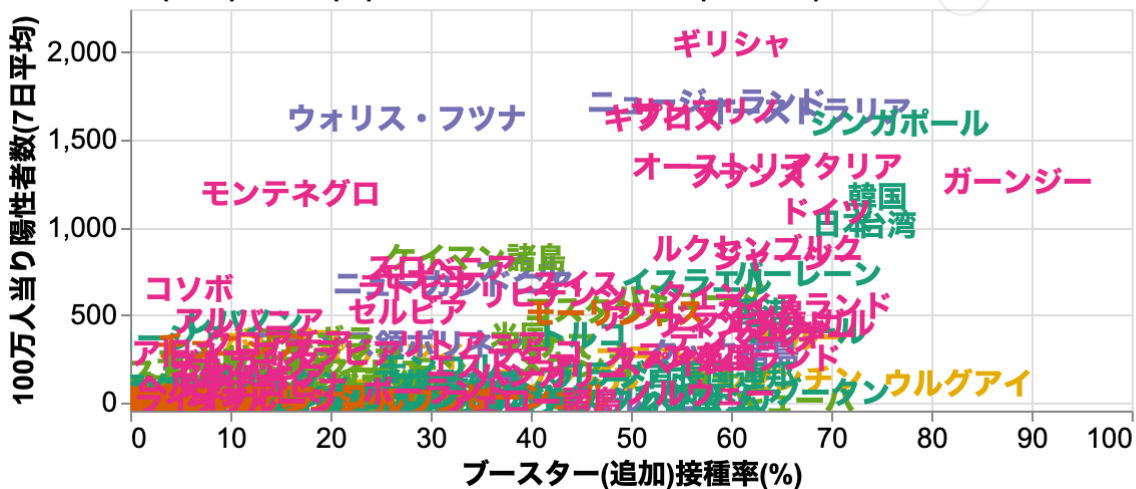

ブースター(追加)接種率(%)と100万人当り陽性者数(7日平均)

days\_before\_2022\_07\_23 0

図 4-3-1b: 日本 2022/07/23: 世界最大の新規陽性者を出す国に