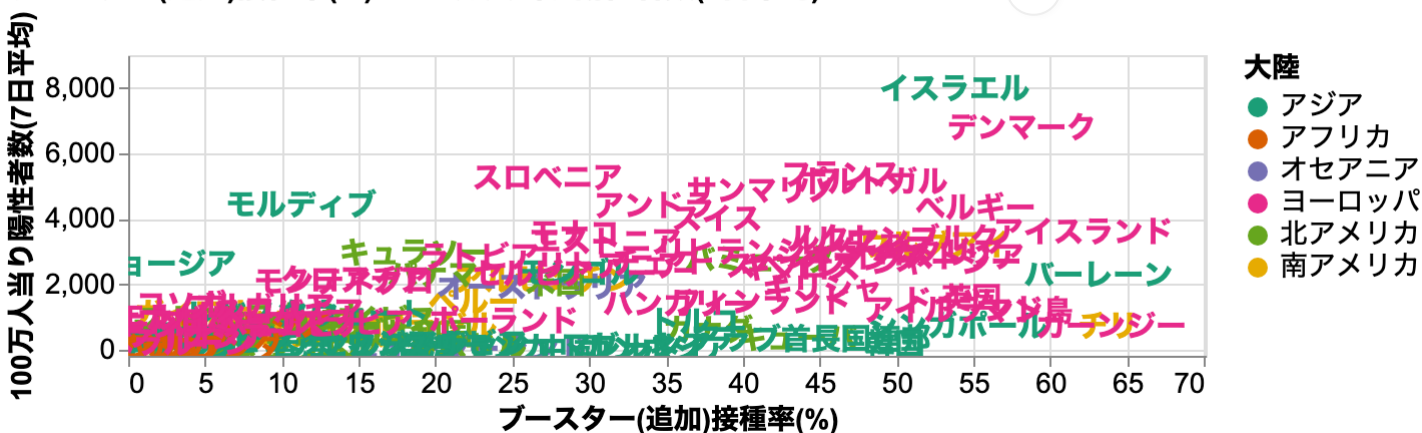

ブースター(追加)接種率(%)と100万人当り陽性者数(7日平均)

ブースター(追加)接種率(%)と100万人当り死者数(7日平均)

days_before_2022_01_25

- ワクチン接種が先行するイスラエル、世界最悪の人口当り新規陽性者数
- そもそも2021年の6月ごろにはもうブレイクスルー感染も頻発

図 4-3-3: イスラエル 2022/01/25: 世界最悪の人口当り新規陽性者数