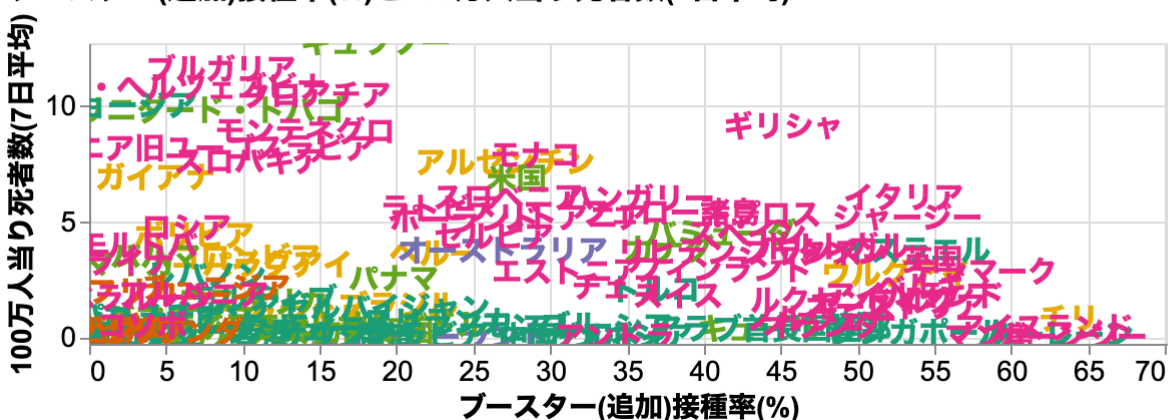

ブースター(追加)接種率(%)と100万人当り陽性者数(7日平均)

ブースター(追加)接種率(%)と100万人当り死者数(7日平均)

days_before_2022_01_25

- ワクチン接種が先行するイスラエル、世界最悪の人口当り新規陽性者数
- そもそも2021年の6月ごろにはもうブレイクスルー感染も頻発

図 4-3-3: イスラエル 2022/01/25: 世界最悪の人口当り新規陽性者数