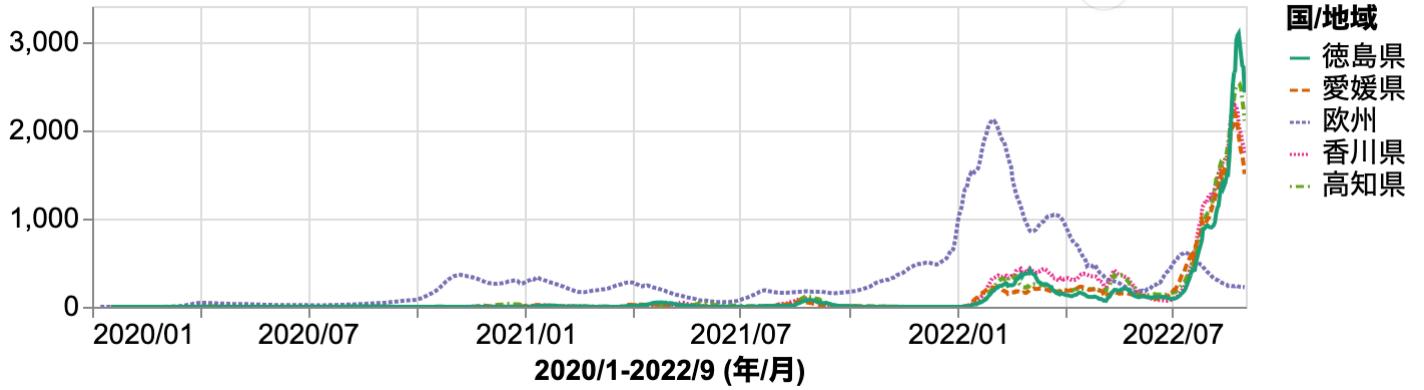

### 100万人当りの新規陽性者数

### 100万人当りの新規死者数

- 徳島が一番高くなったといっても他の県と動きは同じ
- 高くなった後は急激に下がっている
- 他の県も欧州(ノーマスクでイベント通常開催)から見れば高い

図 3-14-2: 四国4県の動きは同じ