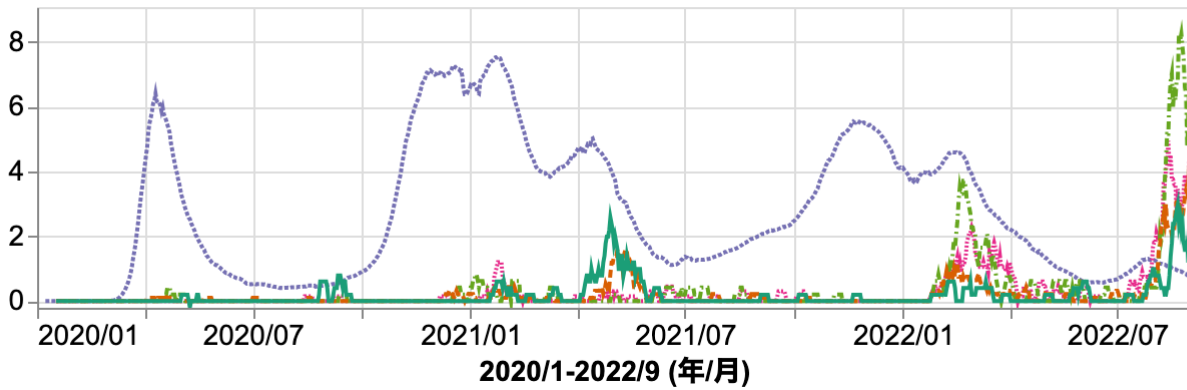

### 100万人当りの新規陽性者数

### 100万人当りの新規死者数

- 徳島が一番高くなったといっても他の県と動きは同じ
- 高くなった後は急激に下がっている
- 他の県も欧州(ノーマスクでイベント通常開催)から見れば高い

図 3-14-2: 四国4県の動きは同じ