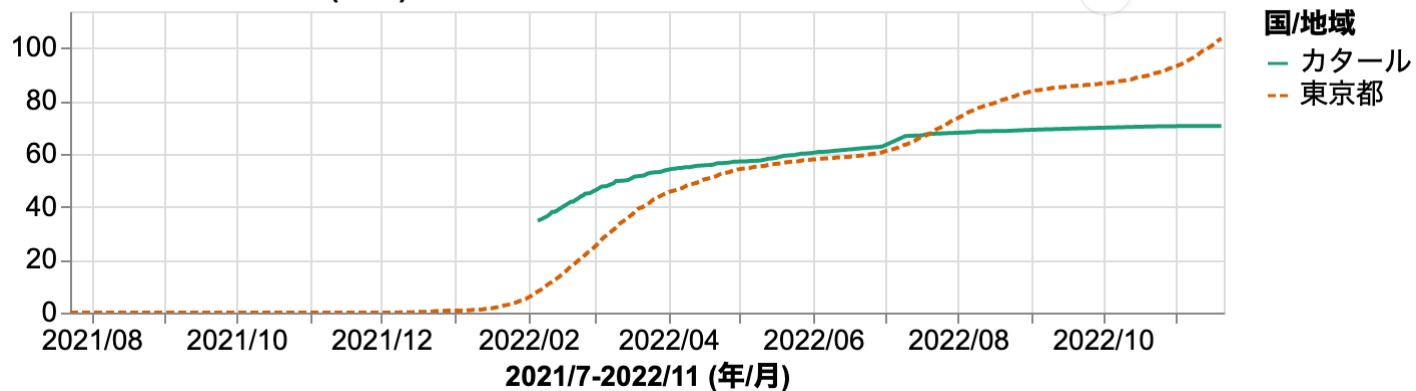

100人当りのブースター(追加)接種数累計

- 東京の方が積極的に接種
- かつ新規陽性者数が増えていった
- (カタールで2022年7月に一ヶ所だけ高いのは纏めて報告されたため)

図 4-12-3: 東京とカタールのワクチン接種と感染状況