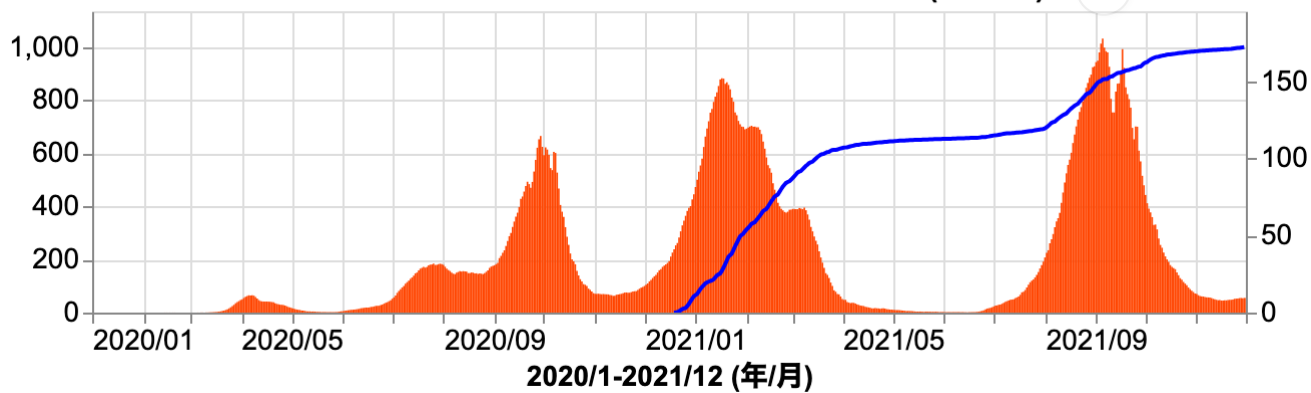

イスラエルの100万人当りの新規陽性者数と100人当りの接種数累計 (r=-0.31)

start_year ● 2020

イスラエルの100万人当りの新規死者数と100人当りの接種数累計 (r=-0.55)

図 5-2-2b: 疑いの時系列