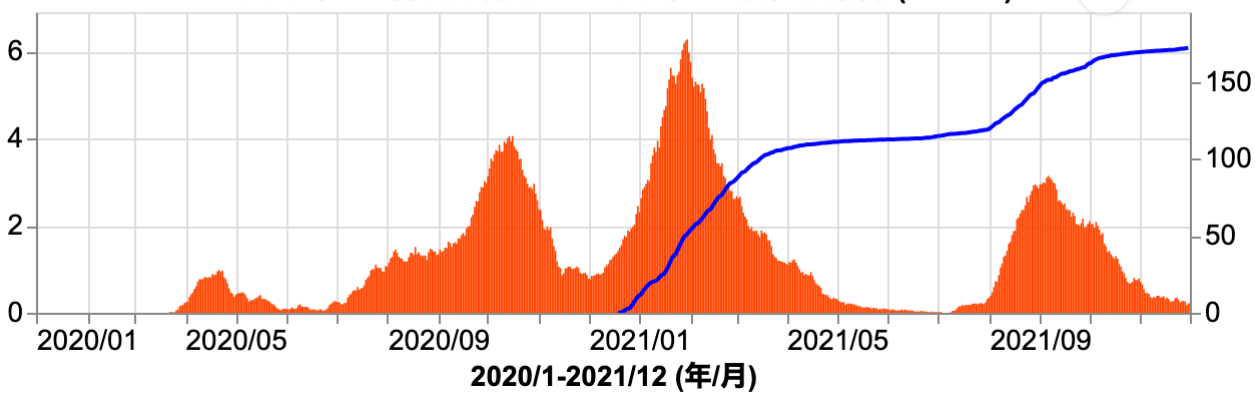

イスラエルの100万人当りの新規陽性者数と100人当りの接種数累計 (r=-0.31)

start_year ● 2020

イスラエルの100万人当りの新規死者数と100人当りの接種数累計 (r=-0.55)

図 5-2-2b: 疑いの時系列